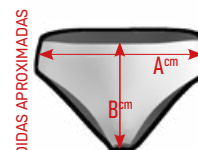

MEDIDAS APROXIMADAS

LYCRA  
240 GRM

MEDIDAS APROXIMADAS

	5XS	4XS	3XS	2XS	XS	S	M	L	XL	XXL
A	19	21	23	25	27	29	31	33	35	37
B	15	16.5	18	19.5	21	23	25	27	29	31

MUJER VERANO