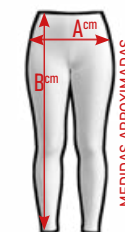

# MALLA LARGA LYCRA Ref. 5748

EJEMPLO DE TRABAJO REALIZADO

CREA TU DISEÑO

FABRICADO EN ESPAÑA  
MADE IN SPAIN

MULTIDEPORTE

ARTÍCULO PUBLICITARIO  
PUBLICIDAD CORPORATIVA  
MERCHANDISING

MEDIDAS APROXIMADAS

LYCRA  
240 GRM