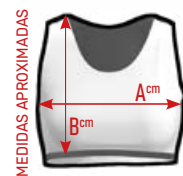

MEDIDAS APROXIMADAS

LYCRA  
240 GRM

MEDIDAS APROXIMADAS

	5XS	4XS	3XS	2XS	XS	S	M	L	XL	XXL
A	19	21	23	25	27	29	31	33	35	37
B	15	16.5	18	19.5	21	23	25	27	29	31

MUJER VERANO