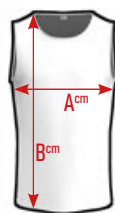

OPCIONES DE FABRICACIÓN

PARA HACER SU PEDIDO DEBERÁ ELEGIR DE LA PÁGINA INDICADA UNA OPCIÓN DE LOS SIGUIENTES APARTADOS

PÁGINA
78

APARTADOS
A

	2/3	4/5	6/7	8/9	10/11	XS	S	M	L	XL	XXL
A	30	33	36	39	42	45	48	52	56	60	64
B	44	48	52	56	60	65	68	71	74	77	80