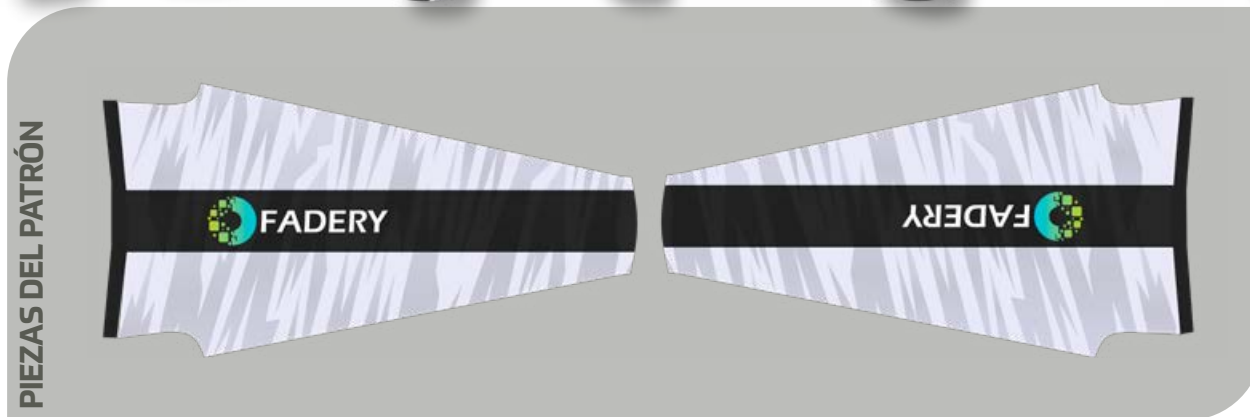

# MALLA LARGA LYCRA Ref. 5748

EJEMPLO DE TRABAJO REALIZADO

CREA TU DISEÑO

FABRICADO EN ESPAÑA  
MADE IN SPAIN

MULTIDEPORTE

ARTÍCULO PUBLICITARIO  
PUBLICIDAD CORPORATIVA  
MERCHANDISING

MEDIDAS APROXIMADAS

LYCRA  
240 GRM