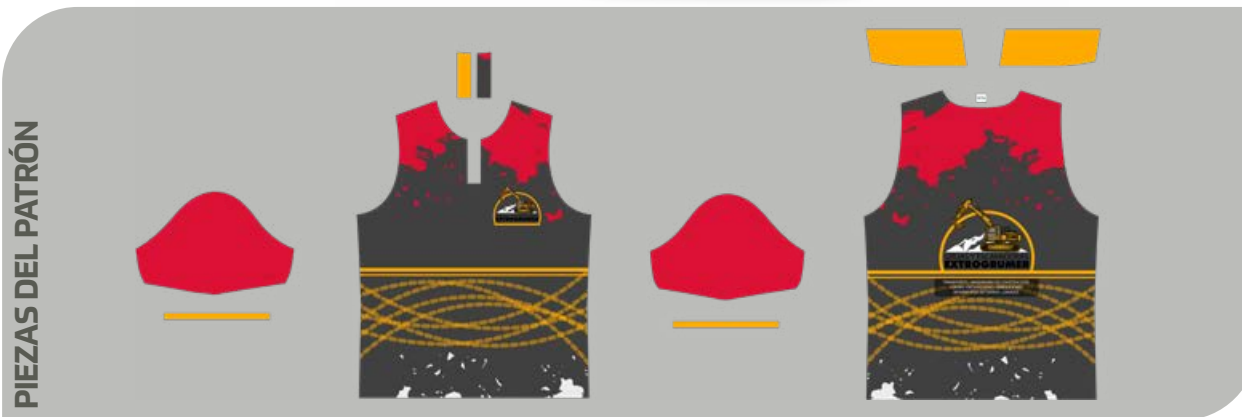

# POLO MANGA CORTA RECTA

Ref. S460

EJEMPLO DE TRABAJO REALIZADO

-  CREA TU DISEÑO
-  FABRICADO EN ESPAÑA
-  MADE IN SPAIN
-  MULTIDEPORTE
-  ARTÍCULO PUBLICITARIO
-  PUBLICIDAD CORPORATIVA
-  MERCHANDISING