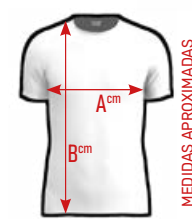

## CAMISETA MANGA CORTA RECTA

MEDIDAS APROXIMADAS

**OPCIONES DE FABRICACIÓN**  
 PARA HACER SU PEDIDO DEBERÁ ELEGIR DE LA PÁGINA INDICADA UNA OPCIÓN DE LOS SIGUIENTES APARTADOS

PÁGINA	APARTADOS		
78	A	B	C

	2/3	4/5	6/7	8/9	10/11	XS	S	M	L	XL	XXL
A	30	33	36	39	42	45	48	52	56	60	64
B	44	48	52	56	60	65	68	71	74	77	80